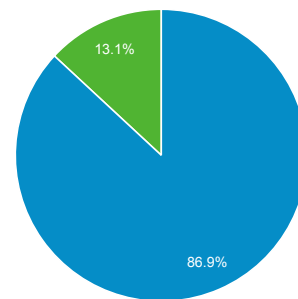

ユーザー サマリー

2020/07/15 - 2021/07/14

すべてのユーザー
100.00% ユーザー

サマリー

■ New Visitor ■ Returning Visitor

| 言語 | ユーザー | ユーザー (%) |
|-----------|--------|----------|
| 1. ja | 12,883 | 74.01% |
| 2. ja-jp | 3,597 | 20.66% |
| 3. en-us | 761 | 4.37% |
| 4. en-gb | 43 | 0.25% |
| 5. zh-cn | 35 | 0.20% |
| 6. en | 26 | 0.15% |
| 7. en-au | 10 | 0.06% |
| 8. zh-tw | 10 | 0.06% |
| 9. fr-fr | 6 | 0.03% |
| 10. ko-kr | 6 | 0.03% |