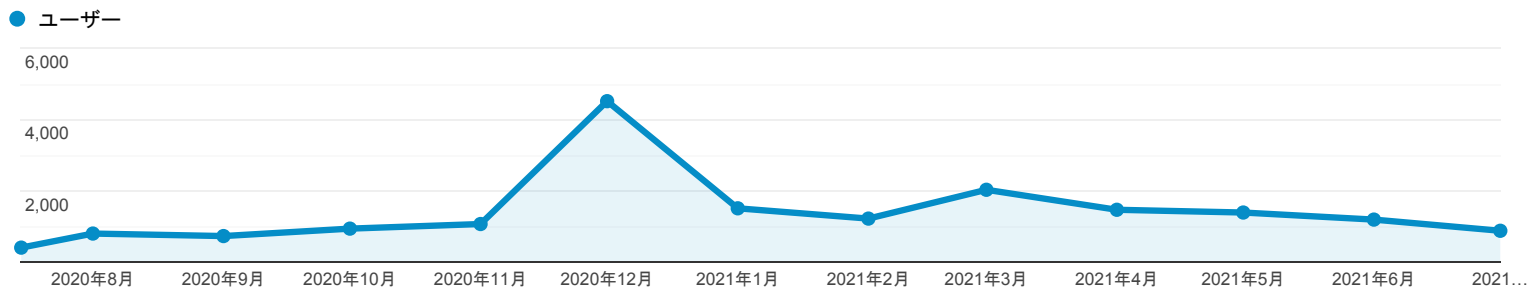

ユーザー サマリー

2020/07/15 - 2021/07/14

すべてのユーザー
100.00% ユーザー

サマリー

■ New Visitor ■ Returning Visitor

| 言語 | ユーザー | ユーザー (%) |
|-----------|--------|----------|
| 1. ja | 12,883 | 74.01% |
| 2. ja-jp | 3,597 | 20.66% |
| 3. en-us | 761 | 4.37% |
| 4. en-gb | 43 | 0.25% |
| 5. zh-cn | 35 | 0.20% |
| 6. en | 26 | 0.15% |
| 7. en-au | 10 | 0.06% |
| 8. zh-tw | 10 | 0.06% |
| 9. fr-fr | 6 | 0.03% |
| 10. ko-kr | 6 | 0.03% |