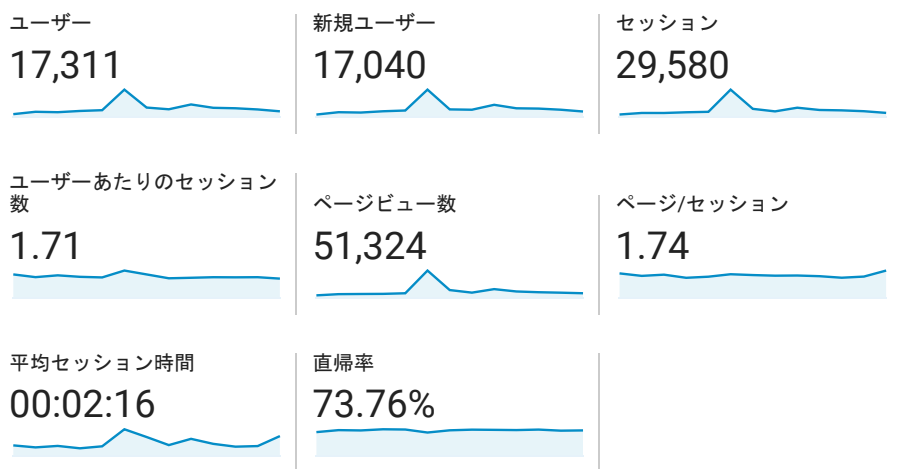

ユーザー サマリー

2020/07/15 - 2021/07/14

すべてのユーザー
100.00% ユーザー

サマリー

■ New Visitor ■ Returning Visitor

| 言語 | ユーザー | ユーザー (%) |
|-----------|--------|----------|
| 1. ja | 12,883 | 74.01% |
| 2. ja-jp | 3,597 | 20.66% |
| 3. en-us | 761 | 4.37% |
| 4. en-gb | 43 | 0.25% |
| 5. zh-cn | 35 | 0.20% |
| 6. en | 26 | 0.15% |
| 7. en-au | 10 | 0.06% |
| 8. zh-tw | 10 | 0.06% |
| 9. fr-fr | 6 | 0.03% |
| 10. ko-kr | 6 | 0.03% |