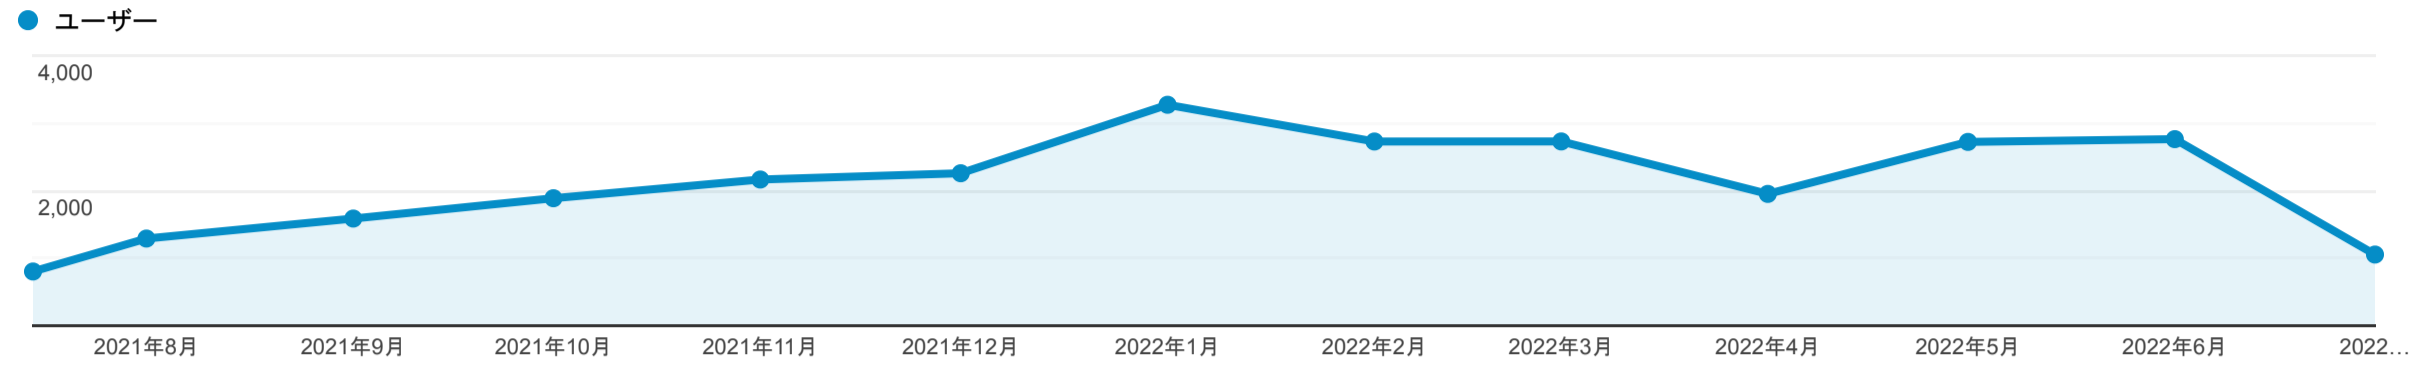

ユーザー サマリー

2021/07/15 - 2022/07/14

すべてのユーザー
100.00% ユーザー

サマリー

ユーザー 26,470	新規ユーザー 26,240	セッション 34,666	ユーザーあたりのセッション数 1.31
ページビュー数 49,913	ページ/セッション 1.44	平均セッション時間 00:00:58	直帰率 83.09%

■ New Visitor ■ Returning Visitor