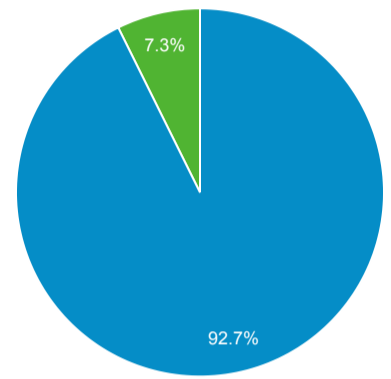

ユーザー サマリー

2021/07/15 - 2022/07/14

すべてのユーザー
100.00% ユーザー

サマリー

ユーザー 26,470	新規ユーザー 26,240	セッション 34,666	ユーザーあたりのセッション数 1.31
ページビュー数 49,913	ページ/セッション 1.44	平均セッション時間 00:00:58	直帰率 83.09%

■ New Visitor ■ Returning Visitor

言語	ユーザー	ユーザー (%)
1. ja	20,642	77.84%
2. ja-jp	4,477	16.88%
3. en-us	1,152	4.34%
4. zh-cn	80	0.30%
5. zh-tw	42	0.16%
6. en-gb	40	0.15%
7. ko-kr	22	0.08%
8. zh-hk	12	0.05%
9. en-au	6	0.02%
10. en	5	0.02%